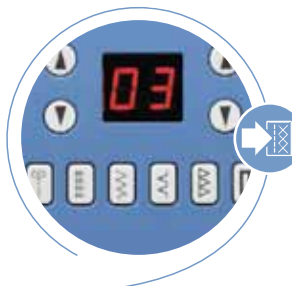

Automatische
draadinrijger
Draad inleggen,
doorhalen, klaar!

Snelstart spoelsysteem
Heel eenvoudig de spoel van
bovenaf plaatsen, de draad door
de gleuf halen en beginnen maar!

Vele accessoires
Praktische hulpmiddelen
om het naaien gemakkelijker
te maken.

Dubbele LED-verlichting
Zeer helder licht voor
perfecte naden.

6 Snelkeuzetoetsen
Toets indrukken en u kunt
beginnen met naaien -
de meest gebruikte programma's
zijn al opgeslagen.

De Confidence™ 7465
overtuigt door zijn 50 naai-
programma's – voor ieder
idee de juiste steek!